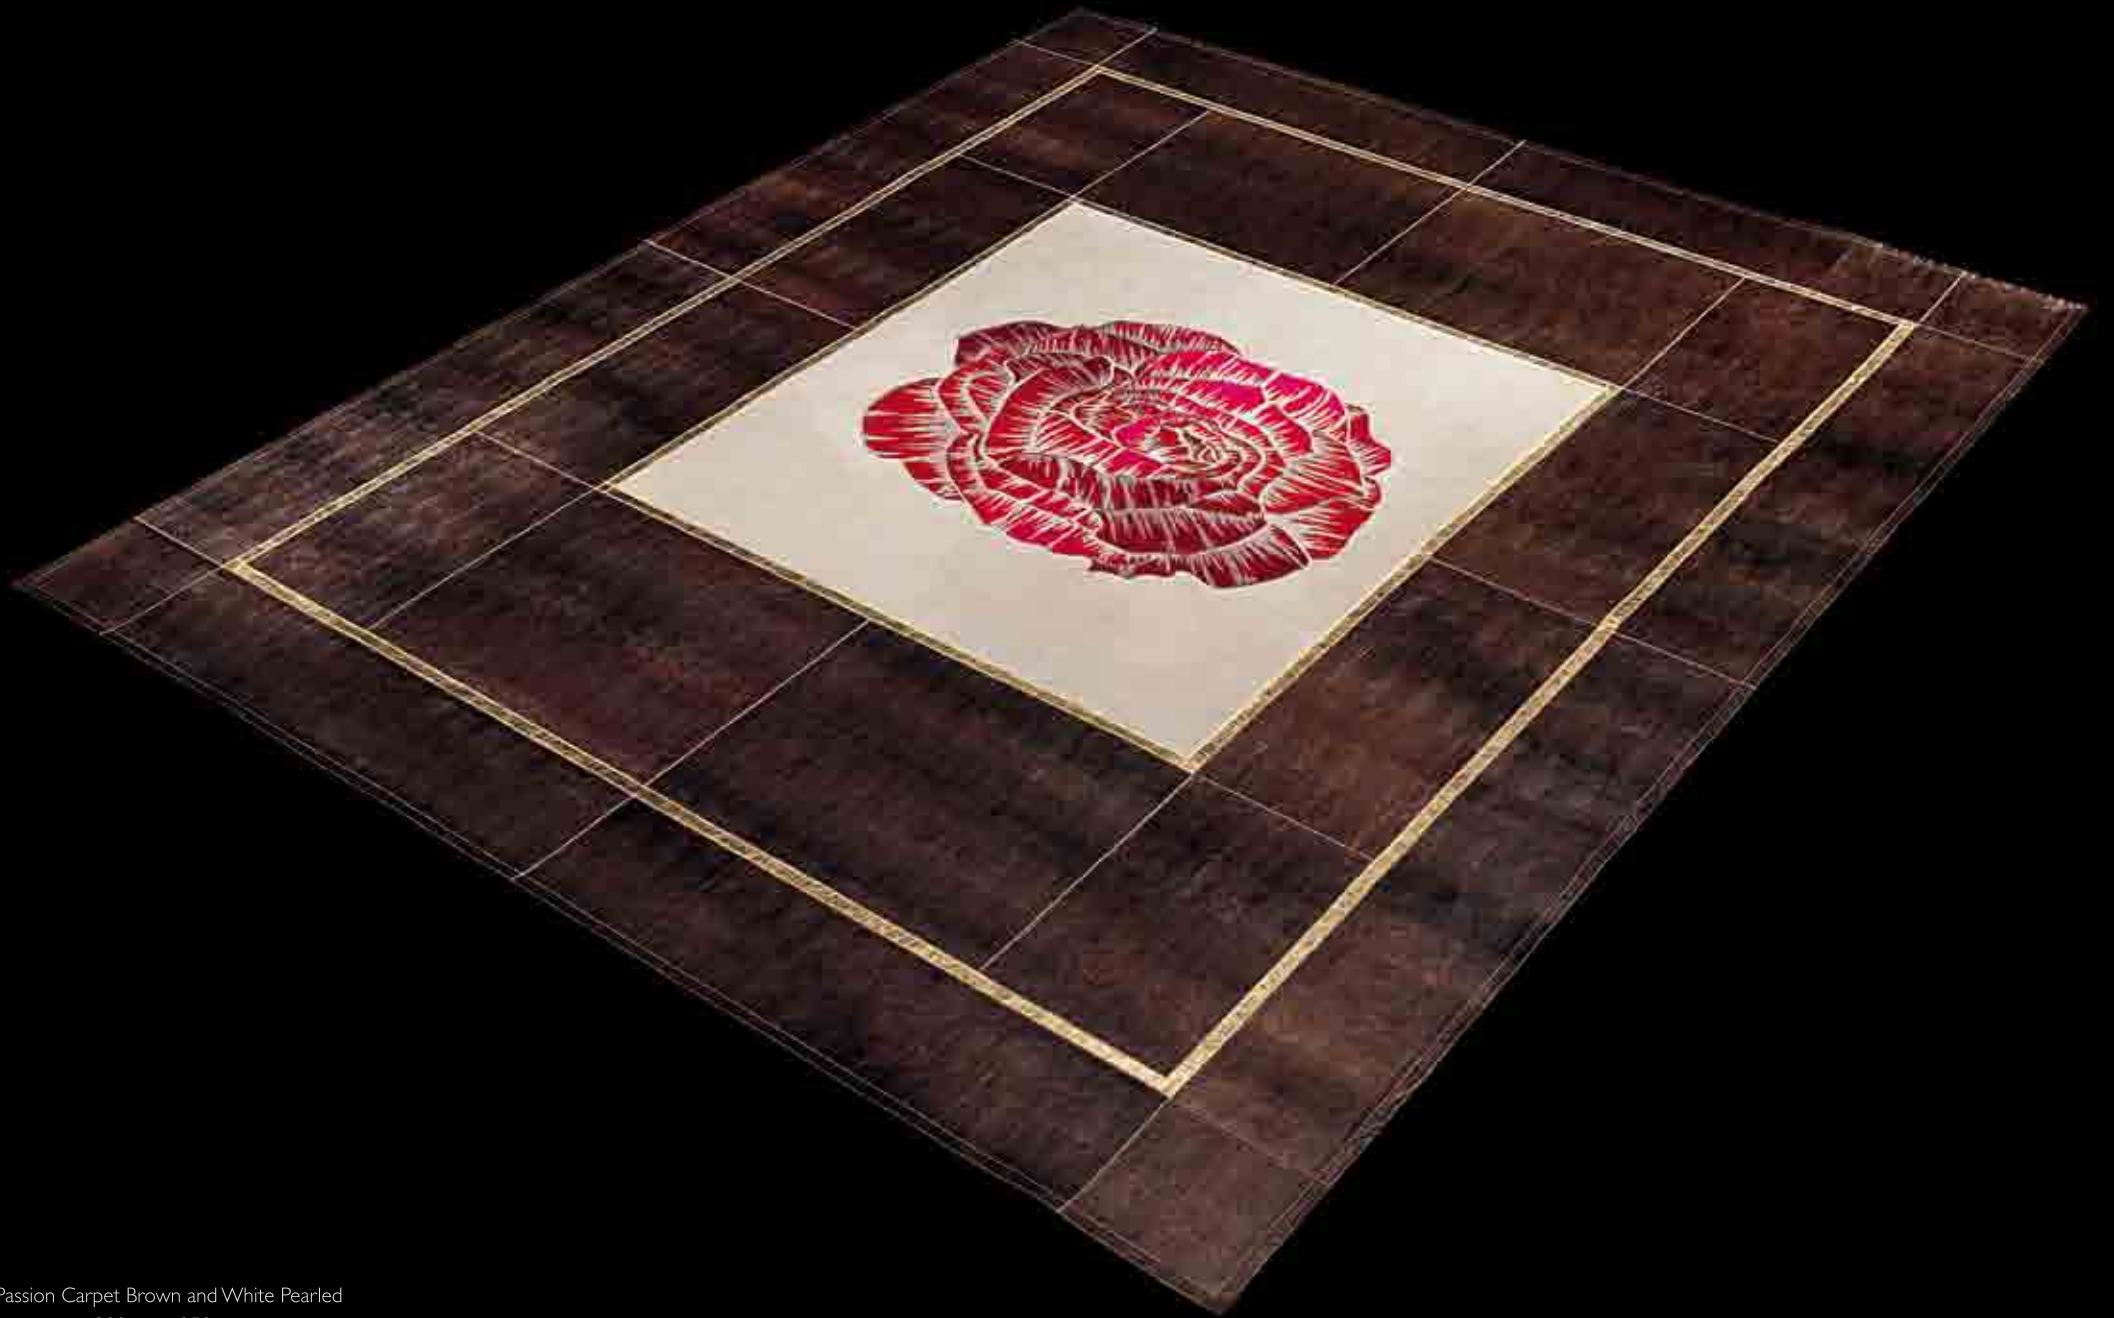

Passion Pouf Brown Leather
Ø 50 cm - h. 40 cm
Colour card n° 3 n° 4 n° 5 n° 7
n° 8 n° 9 n° 11 n° 12 n° 14

Passion Brown Mink Quilt
180 cm x 140 cm
Colour card n° 13

Passion Brown Mink Pillow
50 cm x 50 cm
Colour card n° 13

Passion Table Light Gold
Ø 60 cm - h. 65 cm
Colour card n° 14

Passion Table Light Gold
130 cm x 130 cm - h. 48 cm
Colour card n° 14

Passion Carpet Brown and White Pearled
300 cm x 250 cm

Passion Pillow Brown and Champagne
l. 50 cm - h. 24 cm - sp. 10 cm
Colour card n° 3

Passion Pillow Brown
l. 180 cm - Ø 16 cm
Colour card n° 3

Passion Bed Linen Set
Two Sheets 330 x 250 cm
Two Pillows 75 x 97 cm

Passion Bed Side Table White
l. 55 cm - h. 63 cm - p. 45 cm
Colour card n° 14