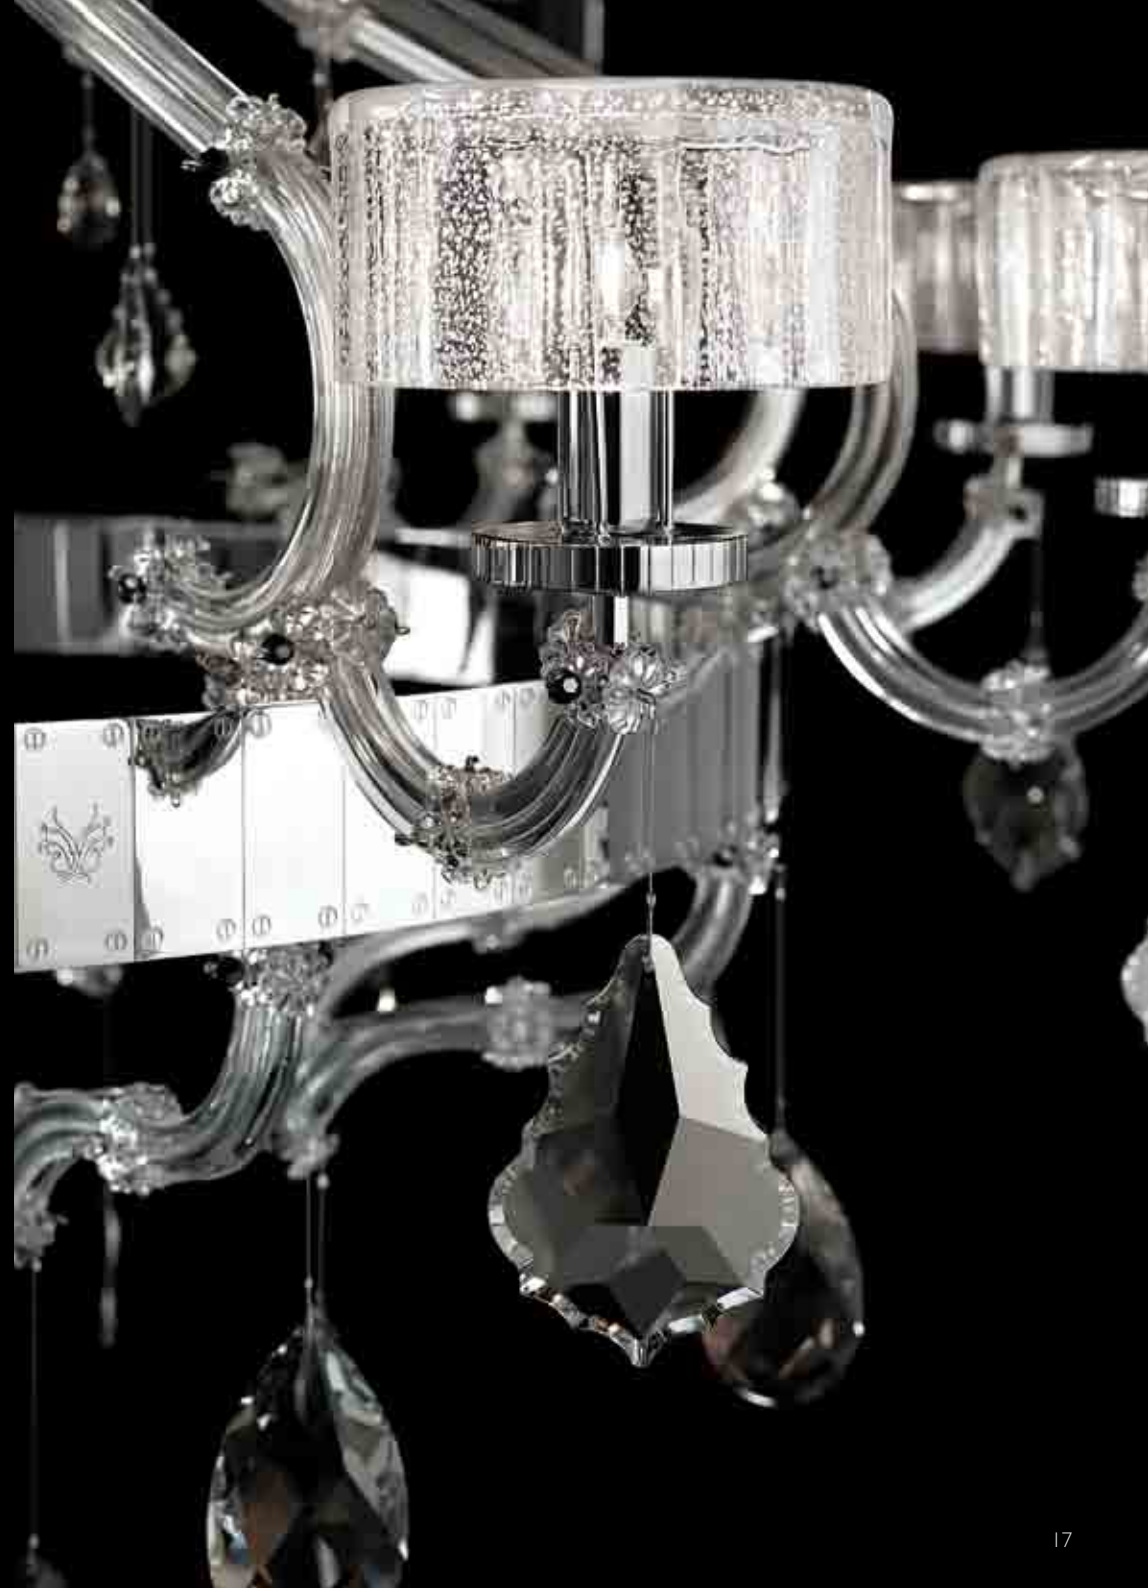

DIAMOND

170/10+15S Diamond Silver Shade
Ø 110 cm - h. 81 cm - Kg. 18
10 x G9 halopin max 40 Watt + 15 Led Ø 5

170/6+6FL Diamond Silver Shade
Ø 68 cm - h. 170 cm - Kg. 21
6 x G9 halopin max 40 Watt + 6 Led Ø 5

170/1S Diamond Chrome
Ø 12 cm - h. 50-150 cm - Kg. 1,5
1 x G9 halopin max 40Watt

170/3+4A Diamond Silver Shade
Ø 47 cm - h. 48 cm - sp. 26 cm - Kg. 4,5
3 x G9 halopin max 40Watt + 3 Led Ø 5 + 1 Led 1,2 Watt

170/6C Diamond Silver Shade
Ø 63 cm - h. 52 cm - Kg. 8

170/1L Diamond White
Ø 35 cm - h. 73 cm - Kg. 6
1 x E27 max 100 Watt

DIAMOND

Satin Lunch Table Oval Silver Leaf
260 cm x 140 cm - h. 75 cm
Colour card n° 14

Satin Lunch Chair Silver Leather
l. 50 cm - h. 110 cm - p. 60 cm
Colour card n° 9 n° 10 n° 11 n° 12 n° 14

Passion Vase Clear
Ø 30 cm - h. 32 cm

Diamond Carpet Silver and Black
400 cm x 380 cm