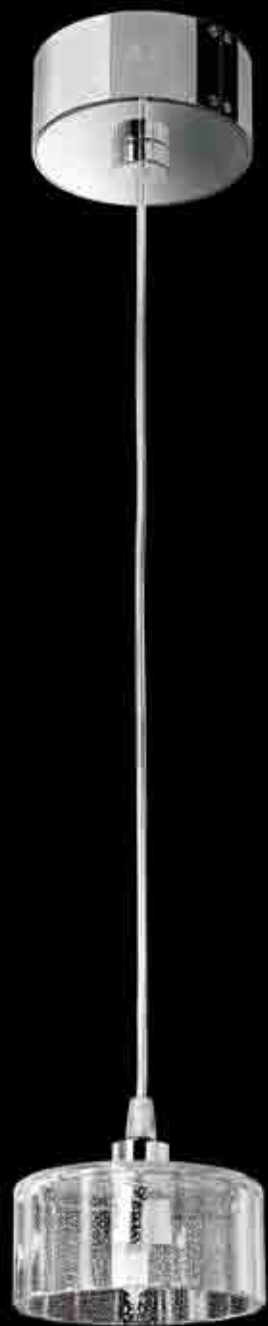

DIAMOND

170/10+15S Diamond Silver Shade
Ø 110 cm - h. 81 cm - Kg. 18
10 x G9 halopin max 40 Watt + 15 Led Ø 5

170/6+6FL Diamond Silver Shade
Ø 68 cm - h. 170 cm - Kg. 21
6 x G9 halopin max 40 Watt + 6 Led Ø 5

170/1S Diamond Chrome
Ø 12 cm - h. 50-150 cm - Kg. 1,5
1 x G9 halopin max 40Watt

170/3+4A Diamond Silver Shade
Ø 47 cm - h. 48 cm - sp. 26 cm - Kg. 4,5
3 x G9 halopin max 40Watt + 3 Led Ø 5 + 1 Led 1,2 Watt

170/6C Diamond Silver Shade
Ø 63 cm - h. 52 cm - Kg. 8

170/1L Diamond White
Ø 35 cm - h. 73 cm - Kg. 6
1 x E27 max 100 Watt

DIAMOND

Satin Lunch Table Oval Silver Leaf
260 cm x 140 cm - h. 75 cm
Colour card n° 14

Satin Lunch Chair Silver Leather
l. 50 cm - h. 110 cm - p. 60 cm
Colour card n° 9 n° 10 n° 11 n° 12 n° 14

Passion Vase Clear
Ø 30 cm - h. 32 cm

Diamond Carpet Silver and Black
400 cm x 380 cm