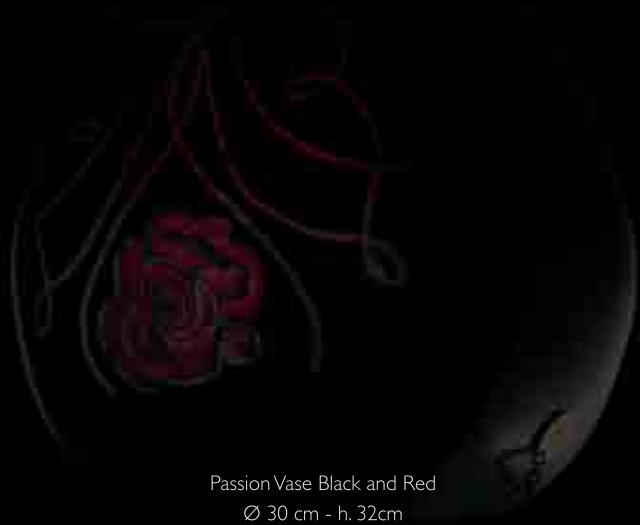

Passion Table Light Gold
Ø 60 cm - h. 65 cm
Colour card n° 14

Passion Table Light Gold
130 cm x 130 cm - h. 48 cm
Colour card n° 14

Passion Carpet Brown and White Pearled
300 cm x 250 cm

Passion Pillow Brown and Champagne
l. 50 cm - h. 24 cm - sp. 10 cm
Colour card n° 3

Passion Pillow Brown
70 cm x 45 cm
Colour card n° 3

Passion Vase Black and Red
Ø 30 cm - h. 32cm

PASSION BEDROOM

Passion Bed Light Gold
l. 240 cm - h. 130 cm - p. 230 cm
Colour card n° 14

Passion Quilt Brown
250 cm x 230 cm
Colour card n° 3