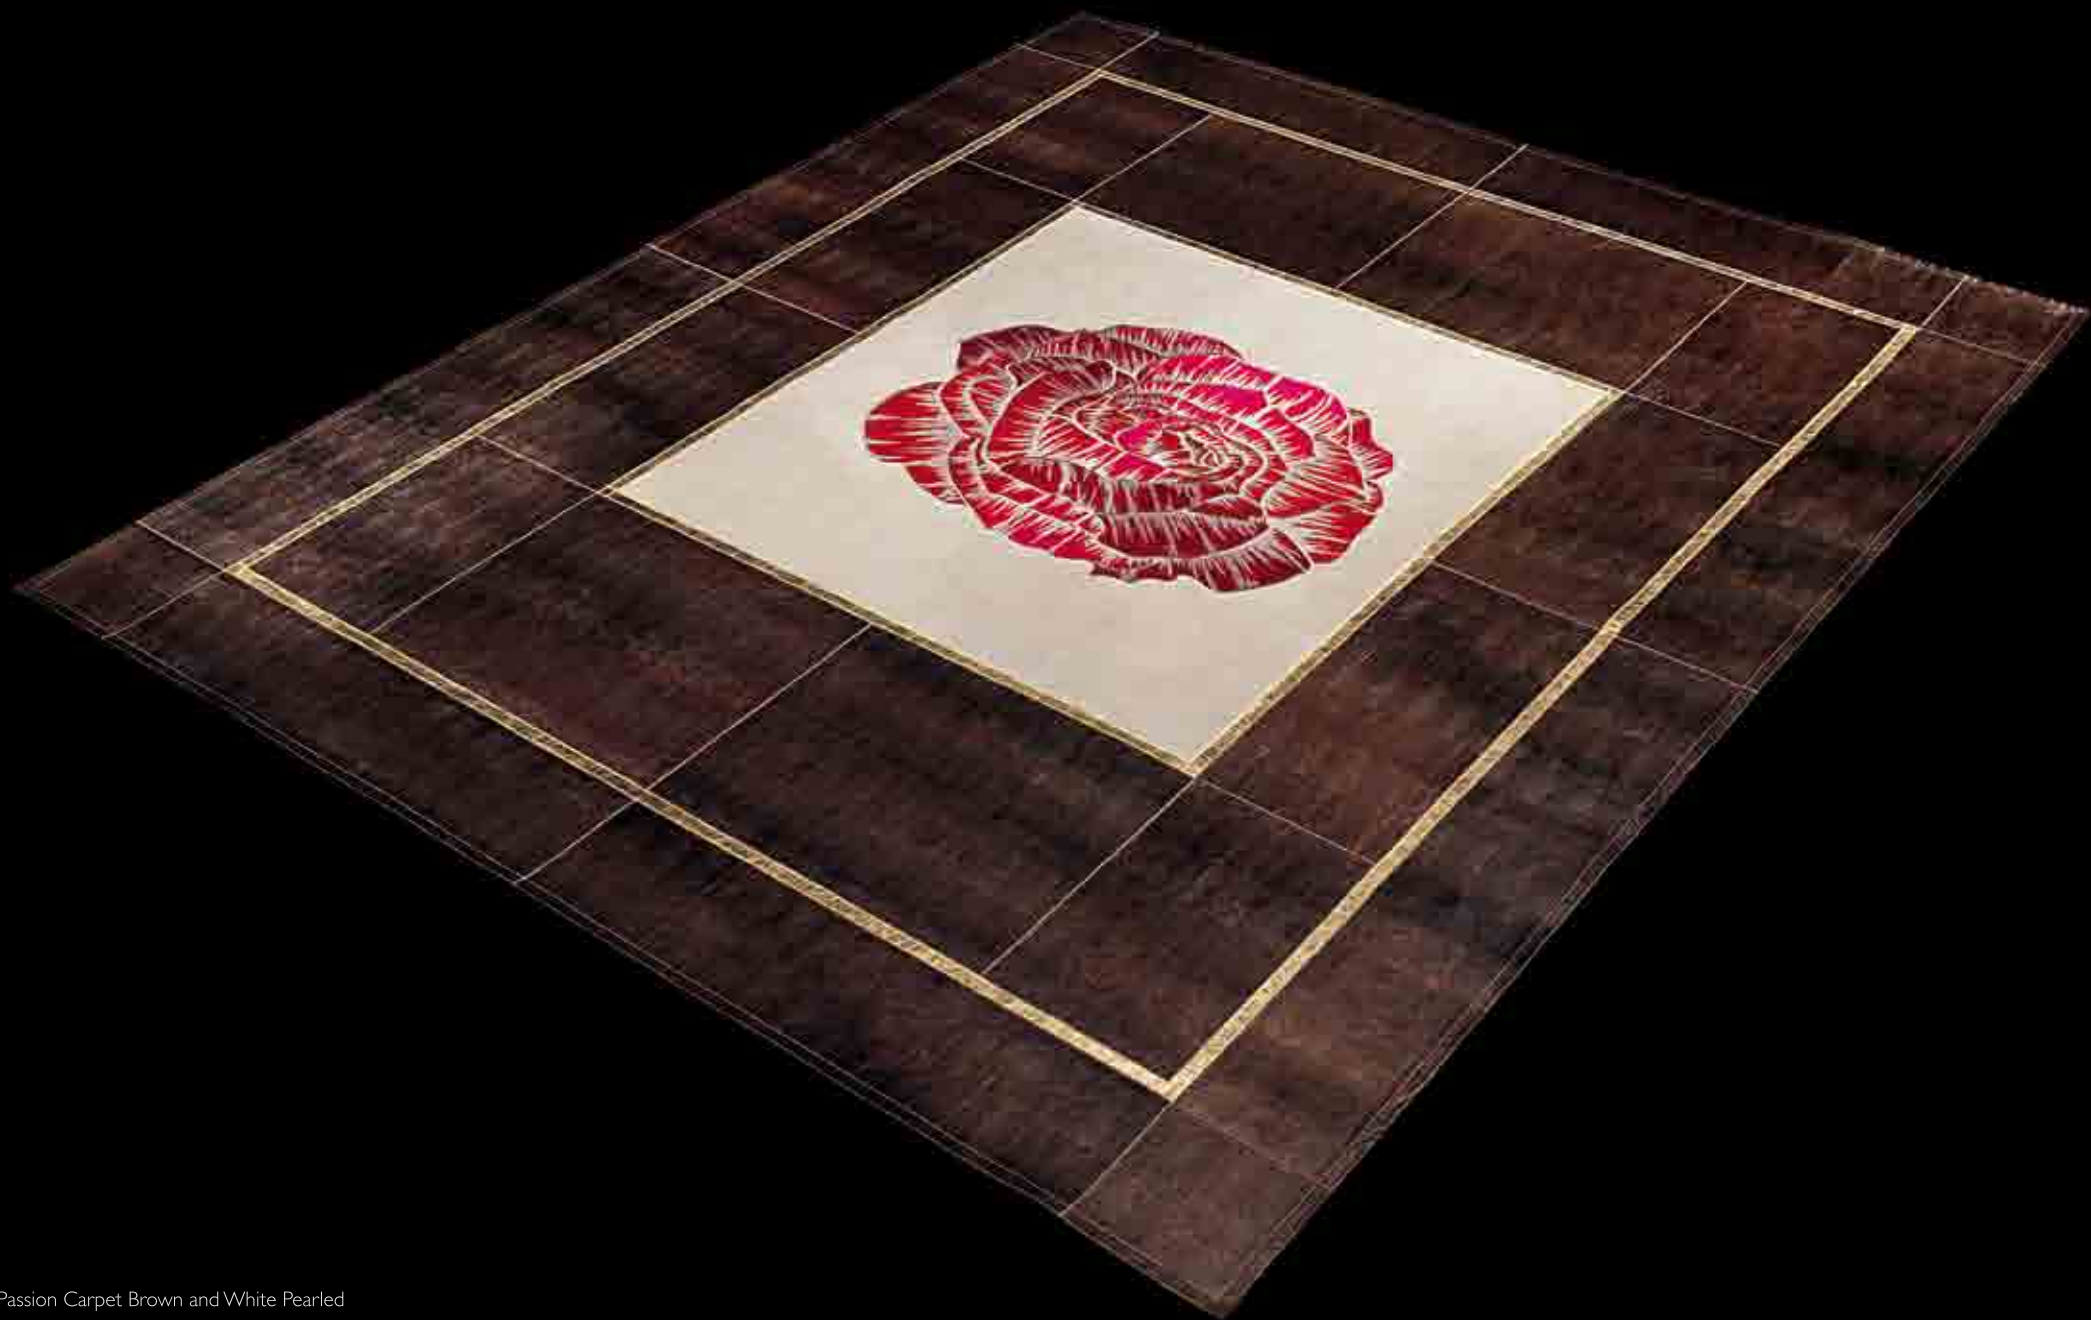

Passion Pouf Brown Leather
Ø 50 cm - h. 40 cm
Colour card n° 3 n° 4 n° 5 n° 7
n° 8 n° 9 n° 11 n° 12 n° 14

Passion Brown Mink Quilt
180 cm x 140 cm
Colour card n° 13

Passion Brown Mink Pillow
50 cm x 50 cm
Colour card n° 13

Passion Table Light Gold
Ø 60 cm - h. 65 cm
Colour card n° 14

Passion Table Light Gold
130 cm x 130 cm - h. 48 cm
Colour card n° 14

Passion Carpet Brown and White Pearled
300 cm x 250 cm

Passion Pillow Brown and Champagne
l. 50 cm - h. 24 cm - sp. 10 cm
Colour card n° 3

Passion Pillow Brown
l. 180 cm - Ø 16 cm
Colour card n° 3

Passion Bed Linen Set
Two Sheets 330 x 250 cm
Two Pillows 75 x 97 cm

Passion Bed Side Table White
l. 55 cm - h. 63 cm - p. 45 cm
Colour card n° 14